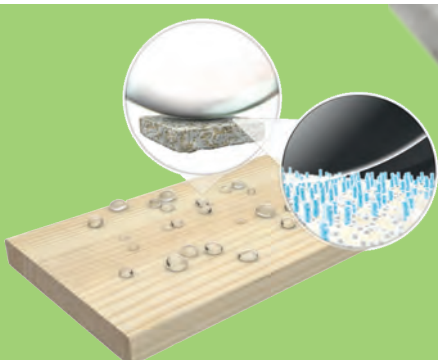

NEU!

Das Beste von Holz und Stein

Jetzt bei SCHEERER: OrganoWood®-Terrassendielen aus schwedischer Kiefer

Das patentierte Herstellungsverfahren von OrganoWood® nimmt die Natur als Vorbild: Über tausende von Jahren sind aus der Verbindung von Holz und Silizium ewig haltbare Versteinerungen entstanden. Silizium-Salze, in Wasser gelöst und wie eine Imprägnierung mit hohem Druck ins Holz eingebracht, bewirken in wenigen Stunden das Gleiche: Holz, das an der Oberfläche verkieselt, dadurch strapazierfähig und dauerhaft wird und nach und nach eine silbergraue Färbung annimmt.

OrganoWood® – die Vorteile:

- beste Eigenschaften von Holz und Stein
- wasser- und schmutzabweisend, schwer entflammbar
- physische Barriere gegen Pilze und Mikroorganismen
- ungiftig und umweltfreundlich wie unbehandeltes Holz
- langsam gewachsene, nordschwedische Kiefer aus nachhaltiger Forstwirtschaft
- dauerhafter Schutz, 10 Jahre Garantie

OrganoWood® modifiziertes Holz ist geschützt gegen Fäulnis, Feuer und Wasser

Wasserabweisende Moleküle lassen Wassertropfen von der Oberfläche abperlen

OrganoWood®-Select-Terrassendielen haben anfangs einen warmen Holzfarbton. In ca. zwei Jahren verändert sich die Farbe in ein Silbergrau