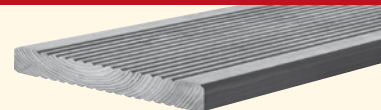

Premium Terrassendiele KDG mit beidseitigem Premiumprofil

Skandinavische PEFC-Kiefer, kesseldruckimprägniert (GK3) grau