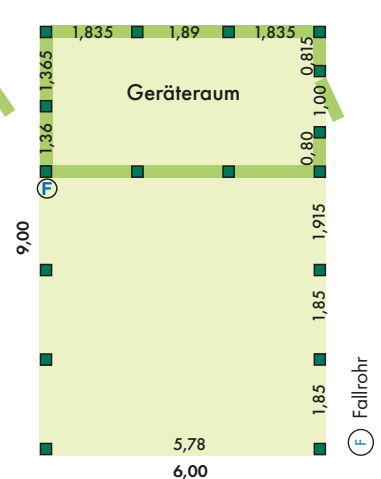

Carport NEWLINE Flachdach

Holzart/Dacheindeckung	
Douglasie unbehandelt	Art.-Nr.
€/Stück	4.285,00
Douglasie Lasur	Art.-Nr.
€/Stück	6.500,00

4 x 6 m	
Alu Antitropf	Stahl Antitropf
120460DG	120460D
4.285,00	4.850,00
120460DG4	120460D4
6.500,00	7.065,00
Pfostenanker inkl. Zubehör Art.-Nr. / € Set	
08743K	
8 Stück (800 mm)	
364,00	

4 x 7 m	
Alu Antitropf	Stahl Antitropf
120470DG	120470D
8.700,00	9.345,00
120470DG4	120470D4
13.910,00	14.555,00
Pfostenanker inkl. Zubehör Art.-Nr. / € Set	
08743K	
15 Stück (800 mm)	
682,50	

4 x 9 m	
Alu Antitropf	Stahl Antitropf
120490DG	120490D
10.580,00	11.375,00
120490DG4	120490D4
16.775,00	17.570,00
Pfostenanker inkl. Zubehör Art.-Nr. / € Set	
08743K	
15 Stück (800 mm)	
682,50	

H-Anker extra bestellen