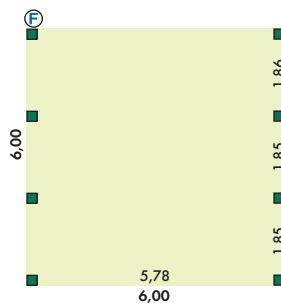

Carport NEWLINE Flachdach

Holzart/Dacheindeckung	
Douglasie unbehandelt	Art.-Nr.
€/Stück	4.285,00
Douglasie Lasur	Art.-Nr.
€/Stück	6.500,00

4 x 6 m	
Alu Antitropf	Stahl Antitropf
120460DG	120460D
4.285,00	4.850,00
120460DG4	120460D4
6.500,00	7.065,00
Pfostenanker inkl. Zubehör Art.-Nr. / € Set	
08743K	
8 Stück (800 mm)	
364,00	

4 x 7 m	
Alu Antitropf	Stahl Antitropf
120470DG	120470D
8.700,00	9.345,00
120470DG4	120470D4
13.910,00	14.555,00
Pfostenanker inkl. Zubehör Art.-Nr. / € Set	
08743K	
15 Stück (800 mm)	
682,50	

4 x 9 m	
Alu Antitropf	Stahl Antitropf
120490DG	120490D
10.580,00	11.375,00
120490DG4	120490D4
16.775,00	17.570,00
Pfostenanker inkl. Zubehör Art.-Nr. / € Set	
08743K	
15 Stück (800 mm)	
682,50	

H-Anker extra bestellen