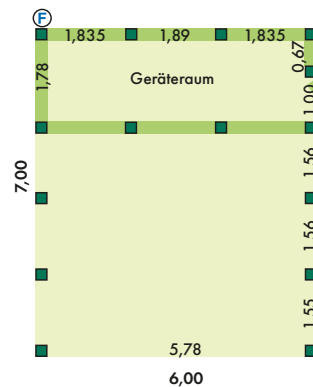

Carport NEWLINE Flachdach

Holzart/Dacheindeckung	
Douglasie unbehandelt	Art.-Nr.
€/Stück	4.285,00
Douglasie Lasur	Art.-Nr.
€/Stück	6.500,00

4 x 6 m	
Alu Antitropf	Stahl Antitropf
120460DG	120460D
4.285,00	4.850,00
120460DG4	120460D4
6.500,00	7.065,00
Pfostenanker inkl. Zubehör Art.-Nr. / € Set	
08743K	
8 Stück (800 mm)	
364,00	

4 x 7 m	
Alu Antitropf	Stahl Antitropf
120470DG	120470D
8.700,00	9.345,00
120470DG4	120470D4
13.910,00	14.555,00
Pfostenanker inkl. Zubehör Art.-Nr. / € Set	
08743K	
15 Stück (800 mm)	
682,50	

4 x 9 m	
Alu Antitropf	Stahl Antitropf
120490DG	120490D
10.580,00	11.375,00
120490DG4	120490D4
16.775,00	17.570,00
Pfostenanker inkl. Zubehör Art.-Nr. / € Set	
08743K	
15 Stück (800 mm)	
682,50	

H-Anker extra bestellen