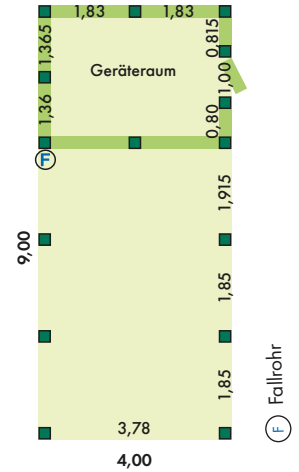

Carport NEWLINE Flachdach

Holzart/Dacheindeckung	
Douglasie unbehandelt	Art.-Nr.
€/Stück	4.285,00
Douglasie Lasur	Art.-Nr.
€/Stück	6.500,00

4 x 6 m	
Alu Antitropf	Stahl Antitropf
120460DG	120460D
4.285,00	4.850,00
120460DG4	120460D4
6.500,00	7.065,00
Pfostenanker inkl. Zubehör Art.-Nr. / € Set	
08743K	
8 Stück (800 mm)	
364,00	

4 x 7 m	
Alu Antitropf	Stahl Antitropf
120470DG	120470D
8.700,00	9.345,00
120470DG4	120470D4
13.910,00	14.555,00
Pfostenanker inkl. Zubehör Art.-Nr. / € Set	
08743K	
15 Stück (800 mm)	
682,50	

4 x 9 m	
Alu Antitropf	Stahl Antitropf
120490DG	120490D
10.580,00	11.375,00
120490DG4	120490D4
16.775,00	17.570,00
Pfostenanker inkl. Zubehör Art.-Nr. / € Set	
08743K	
15 Stück (800 mm)	
682,50	

H-Anker extra bestellen

Carport NEWLINE Flachdach

Holzart/Dacheindeckung	
Douglasie unbehandelt	Art.-Nr.
€/Stück	5.595,00
Douglasie Lasur	Art.-Nr.
€/Stück	8.535,00

6 x 6 m	
Alu Antitropf	Stahl Antitropf
120660DG	120660D
5.595,00	6.560,00
120660DG4	120660D4
8.535,00	9.495,00
Pfostenanker inkl. Zubehör Art.-Nr. / € Set	
08743K	
8 Stück (800 mm)	
364,00	

6 x 7 m	
Alu Antitropf	Stahl Antitropf
120670DG	120670D
10.880,00	11.990,00
120670DG4	120670D4
18.015,00	19.115,00
Pfostenanker inkl. Zubehör Art.-Nr. / € Set	
08743K	
15 Stück (800 mm)	
682,50	

6 x 9 m	
Alu Antitropf	Stahl Antitropf
120690DG	120690D
13.480,00	14.835,00
120690DG4	120690D4
21.710,00	23.070,00
Pfostenanker inkl. Zubehör Art.-Nr. / € Set	
08743K	
17 Stück (800 mm)	
773,50	

H-Anker extra bestellen

Bitte beachten: Die angegebenen Maße entsprechen der Dachfläche. Die Außenmaße inkl. Blende betragen zusätzlich 3 cm pro Seite.